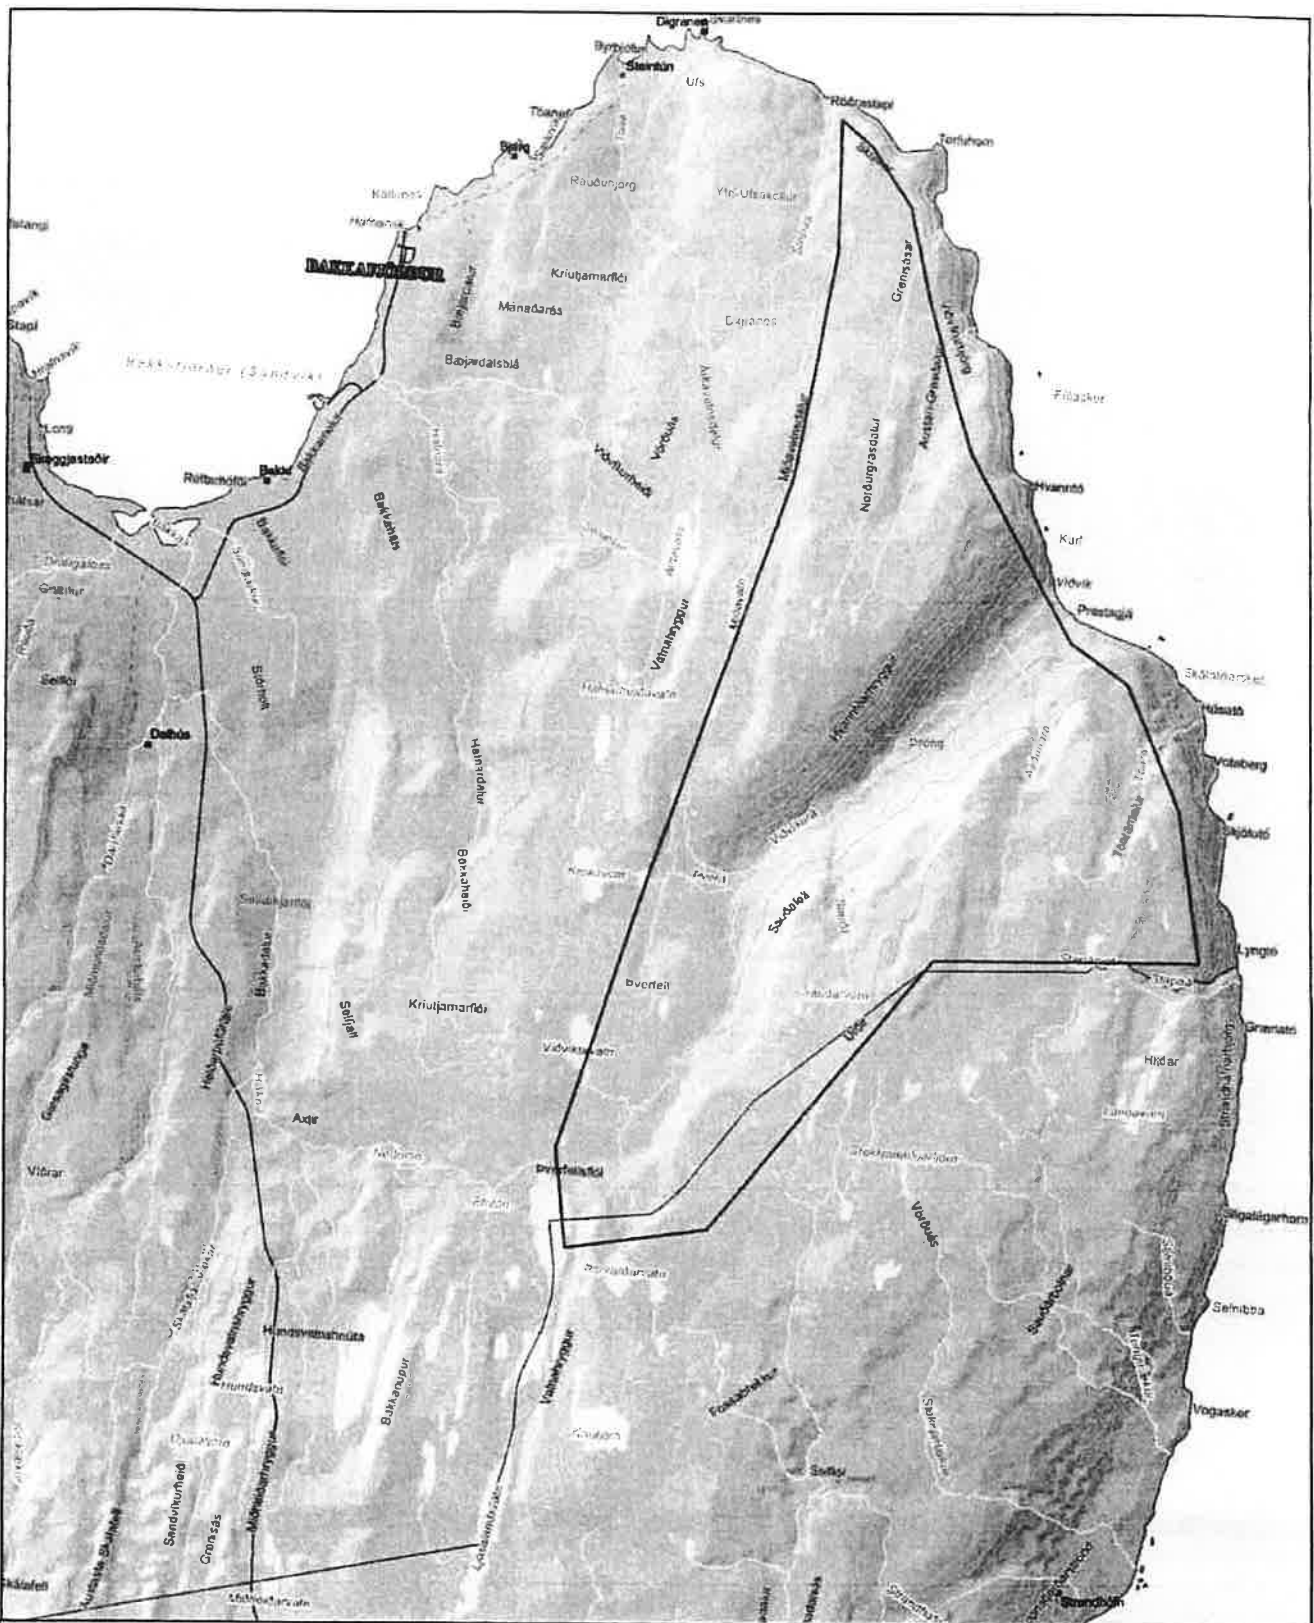

□ Svæði til athugunar

EFLA
VERKFRÆÐISTOFA

0 0.75 1.5 Km

N

Sauðanesháls Rannsóknarsvæði

Kort 1 Blaðstærð A3 Gert AE

Dags 26.02.2020 Mælikvarði 1:50:000 Heimildir Landmælingar Íslands

Skýringar

-  Náttúruverndarsvæði
-  Svæði til athugunar
- Hús í notkun
- Hús ekki í notkun
- Malarvegur
- Bundið slóðag

EFLA
VEAKFRÆBISTOFA

0 0.75 1.5 Km

N

Viðvíkurheiði

Rannsóknarsvæði

Kort 1 Bláðstærð A3 Gert ÁE

Dags 27.02.2020 Mælikvarði 1:50:000 Heimildir Landmælingar Íslands

Skýringar

- Hús í notkun
- Hús ekki í notkun
- Malarvegur
- Bundið slitlag
-  Náttúruverndarsvæði
-  Svæði til athugunar
-  Sveitarfélagarmörk

0 0.75 1.5 Km