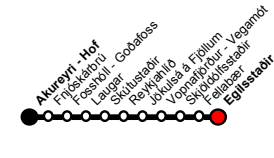

Mánudaga - föstudaga Akureyri » Reykjahlíð » Egilsstaðir

Akureyri - Hof	8:00	15:15	-
Fnjóskárbrú	8:30	15:45	-
Fosshöll - Goðafoss	8:45	16:00	-
Laugar	9:00	16:15	-
Skútustaðir	9:20	16:35	-
Reykjahlíð	9:30	16:45	-
Jökulsá á Fjöllum	9:59	17:14	-
Vopnafjörður - Vegamót	10:35	17:50	-
Skjöldófsstaðir	10:55	18:10	-
Fellabær	11:27	18:42	-
Egilsstaðir	11:30	18:45	-

Laugardaga Akureyri » Reykjahlíð » Egilsstaðir

Akureyri - Hof	8:00	15:15	-
Fnjóskárbrú	8:30	15:45	-
Fosshöll - Goðafoss	8:45	16:00	-
Laugar	9:00	16:15	-
Skútustaðir	9:20	16:35	-
Reykjahlíð	9:30	16:45	-
Jökulsá á Fjöllum	9:59	17:14	-
Vopnafjörður - Vegamót	10:35	17:50	-
Skjöldófsstaðir	10:55	18:10	-
Fellabær	11:27	18:42	-
Egilsstaðir	11:30	18:45	-

Sunnu- og helgidaga Akureyri » Reykjahlíð » Egilsstaðir

Akureyri - Hof	8:00	15:15	-
Fnjóskárbrú	8:30	15:45	-
Fosshöll - Goðafoss	8:45	16:00	-
Laugar	9:00	16:15	-
Skútustaðir	9:20	16:35	-
Reykjahlíð	9:30	16:45	-
Jökulsá á Fjöllum	9:59	17:14	-
Vopnafjörður - Vegamót	10:35	17:50	-
Skjöldófsstaðir	10:55	18:10	-
Fellabær	11:27	18:42	-
Egilsstaðir	11:30	18:45	-

79