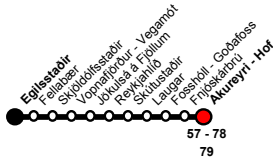

56

Mánudaga - föstudaga Egilsstaðir » Reykjahlíð » Akureyri

Egilsstaðir	9:10	12:15	-
Fellabær	9:13	12:18	-
Skjöldófsstaðir	9:45	12:50	-
Vopnafjörður - Vegamót	10:05	13:10	-
Jökulsá á Fjöllum	10:41	13:46	-
Reykjahlíð	11:10	14:15	-
Skútustaðir	11:20	14:25	-
Laugar	11:40	14:45	-
Fosshöll - Goðafoss	11:55	15:00	-
Fnjóskárbrú	12:10	15:15	-
Akureyri - Hof	12:40	15:45	-

Laugardaga Egilsstaðir » Reykjahlíð » Akureyri

Egilsstaðir	9:10	12:15	-
Fellabær	9:13	12:18	-
Skjöldófsstaðir	9:45	12:50	-
Vopnafjörður - Vegamót	10:05	13:10	-
Jökulsá á Fjöllum	10:41	13:46	-
Reykjahlíð	11:10	14:15	-
Skútustaðir	11:20	14:25	-
Laugar	11:40	14:45	-
Fosshöll - Goðafoss	11:55	15:00	-
Fnjóskárbrú	12:10	15:15	-
Akureyri - Hof	12:40	15:45	-

Sunnu- og helgidaga Egilsstaðir » Reykjahlíð » Akureyri

Egilsstaðir	9:10	12:15	-
Fellabær	9:13	12:18	-
Skjöldófsstaðir	9:45	12:50	-
Vopnafjörður - Vegamót	10:05	13:10	-
Jökulsá á Fjöllum	10:41	13:46	-
Reykjahlíð	11:10	14:15	-
Skútustaðir	11:20	14:25	-
Laugar	11:40	14:45	-
Fosshöll - Goðafoss	11:55	15:00	-
Fnjóskárbrú	12:10	15:15	-
Akureyri - Hof	12:40	15:45	-